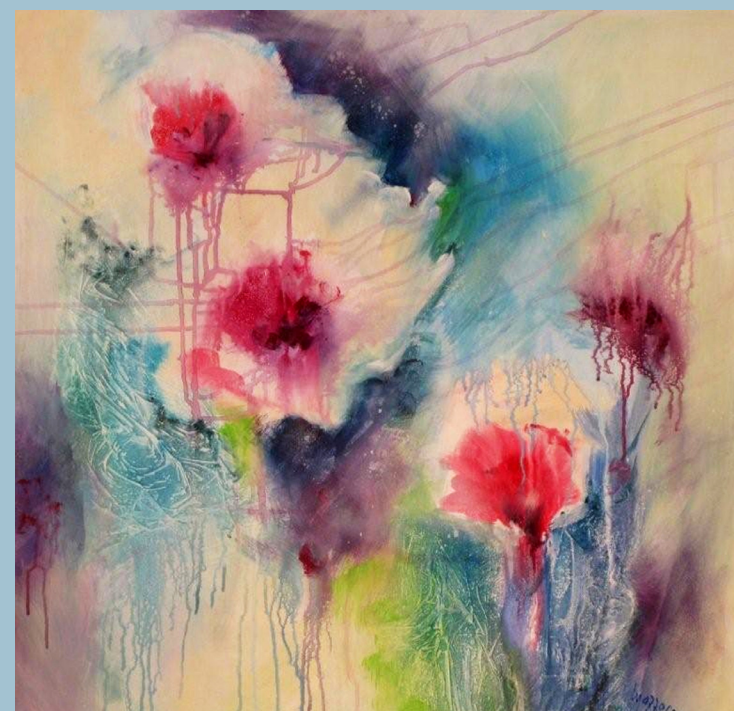

Provincia
di Milano

SPIRALE DI LUCE
movimento artistico

Il Movimento Artistico Spirale di Luce
in collaborazione con
l'Associazione Vill@perta presenta

La Forza del Pensiero

mostra di pittura e scultura

Wally Bonafè
Enzo Faltracco
Marina Kaminsky
Pinuccia Mazzocco
Alfredo Mazzotta
Onorato Arisi (poeta)

Villa Scheibler
via Felice Orsini, 21 Milano

dal 20 al 26 ottobre 2012

Inaugurazione sabato 20 ottobre ore 17,30

Orari di apertura: domenica 9,30-13/ 14-20
da lunedì a venerdì 9,30-13/ 14-18

www.spiralediluce.net