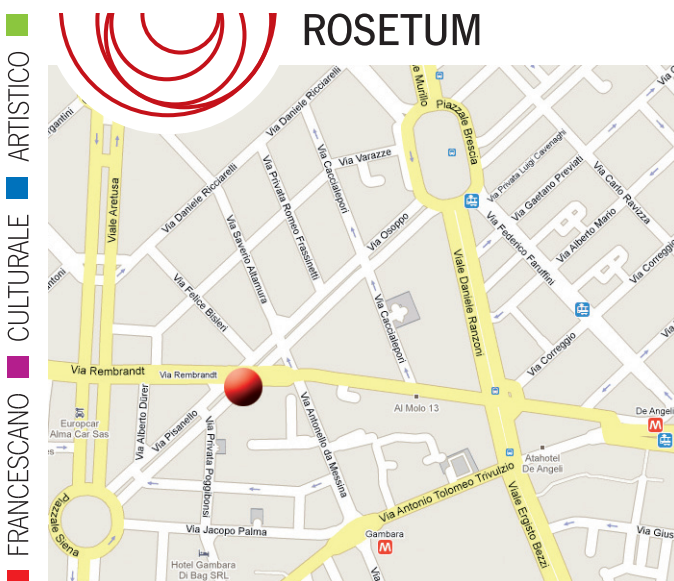

via Pisanello, 1 - 20146 MILANO
tel. 02 48707203 - fax 02 40092195
info@rosetum.it - www.rosetum.it
orario segreteria: lunedì - venerdì
ore 9.30-12.00 - 15.30-18.00

1	lun		
2	mar	20:45 incontro	la Sindone di Torino (primo incontro)
3	mer		
4	gio		
5	ven	20:30 lirica	La sonnambula di V. Bellini
6	sab	18:00 teatro prosa	Quanto è preziosa la vita
7	dom	17:30 film	Welcome di Philippe Lioret
8	lun		
9	mar		
10	mer	09:00 teatro ragazzi 16:00-19:00 mostra	Pinocchio nero pittori Poggio, Pagani e Petrelli chiusura
11	gio		
12	ven	21:00 teatro prosa	C'era una volta il Cinema
13	sab	16:00-19:00 mostra	pittori Cocco, Politta, e Pizzi apertura
14	dom	17:30 film	Il canto delle spose di Karin Albu
15	lun	20:45 incontro	la Sindone di Torino (secondo incontro)
16	mar		
17	mer	20° FESTIVAL del CINEMA AFRICANO, d'ASIA e AMERICA LATINA	in collaborazione con il COE
18	gio		
19	ven	17:00 - 19:00 - 21:00: film	
20	sab		
21	dom		
22	lun		
23	mar		
24	mer	16:00-19:00 mostra 21:00 teatro prosa	pittori Cocco, Politta, e Pizzi chiusura I bambini nascono come poesie
25	gio	09:00 e 11:00 teatro ragazzi 21:00 incontro	I bambini nascono come poesie con la Fondazione Corti
26	ven	20:45 GAR	Storia dell'arte, prof. Pillon
27	sab	16:00-19:00 mostra 21:00 film	Allievi Maestro Boriotti apertura Via della Croce di Serena Nono
28	dom	17:30 film	Via della Croce di Serena Nono
29	lun		
30	mar	20:45 incontro	la Sindone di Torino (terzo incontro)
31	mer		

1	gio		
2	ven		
3	sab		
4	dom	Pasqua	
5	lun	17:30 film	
6	mar		
7	mer	16:00-19:00 mostra	Allievi Maestro Boriotti chiusura
8	gio	21:00 incontro	con la Fondazione Corti
9	ven		
10	sab	16:00-19:00 mostra apertura - 21:00 concerto	pittori Marchesini, Tessera, Ganassini ORCHESTRA ESAGRAMMA
11	dom	17:30 film	
12	lun		
13	mar		
14	mer		
15	gio	20:45 film	Dieci di Abbas Kiarostami
16	ven	21:00 concerto	ORCHESTRA MILANO CLASSICA
17	sab	16:30 teatro prosa	Il lago dei cigni
18	dom	17:30 film	Katyn di Andrzej Wajda
19	lun		
20	mar	20:45 incontro	la Sindone di Torino (quarto incontro)
21	mer	20:30 concerto 16:00-19:00 mostra	coro Cosacchi, Ch. S.M. d. Angeli e S. Franc. pitt. Marchesini, Tessera, Ganassini chius.
22	gio		
23	ven	20:30 lirica	tutto Rossini
24	sab	16:00-19:00 mostra	La Rosa d'Oro apertura
25	dom	17:30 film	
26	lun		
27	mar	20:45 incontro	la Sindone di Torino (quinto incontro)
28	mer		
29	gio		
30	ven	20:45 GAR	Storia dell'arte, prof. Pillon