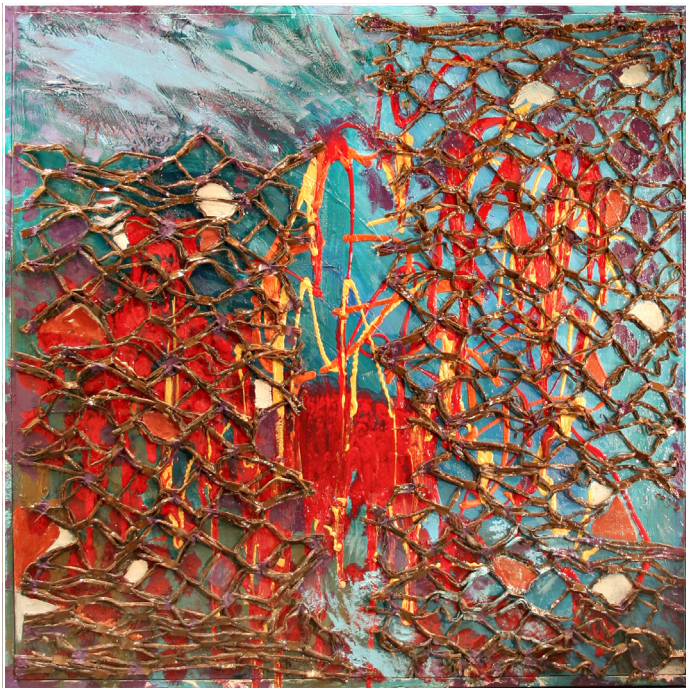

Personale di Simona De Maira

“Grandezza e Solitudine”

a cura di Lorenza Franco con introduzione di Giovanni Bonomo

“La Tela di Penelope”

opere dal 2003 al 2011

SPACE WOMAN

Io sono un frammento di Terra.

Precipito nello spazio
verso la lava bollente
di un satellite indifferente.

Io sono un frammento di Terra.

Senza luce e senza peso,
nel mio scafandro di dolore,
l'energia fotonica mi ha espulso
e mi sospinge nel vuoto.

Ora so che nulla esiste,
solo i tuoi occhi esistono
lontani, sulla Terra,
dove non sono mai riuscita
a calarmi nella vita.

Lorenza Franco

dal 17 al 27 giugno 2011 presso Corte San Rocco - Cantù (CO)

Vernissage venerdì 17 giugno 2011 ore 18.30
con letture di poesie di Lorenza Franco abbinata alle opere
apertura tutti i giorni dalle 16.00 alle 19.00